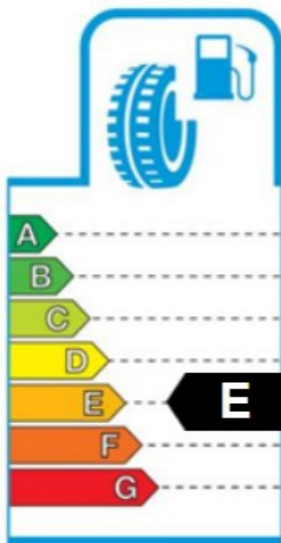

Trieda úspory paliva

Trieda prílnavosti
na mokrom porchu

Úroveň hluku: